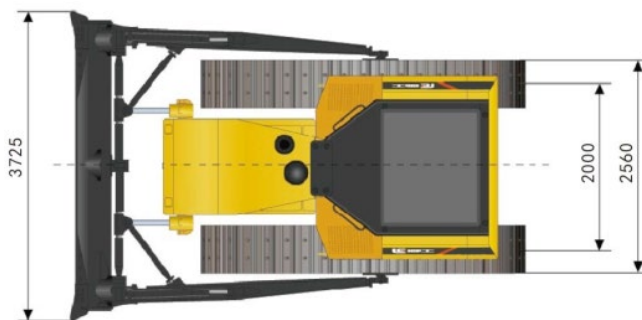

ТРАНСМИССИЯ

Тип трансмиссии	Переключение под нагрузкой
Максимальная скорость движения, вперед	11,8 км/ч
Максимальная скорость движения, назад	14,3 км/ч
Количество передач переднего хода	3
Количество передач заднего хода	3

ЭЛЕКТРИЧЕСКАЯ СИСТЕМА

Напряжение системы	24 В

ХОДОВАЯ ЧАСТЬ

Ширина башмака гусеницы	560 мм
Количество башмаков с каждой стороны	39
Количество поддерживающих катков с каждой стороны	2
Количество опорных катков с каждой стороны	7
Давление башмака гусеницы на грунт	83,1 кПа
Длина опорной части гусеницы	2 840 мм

РАЗМЕРЫ

Общая длина	6 880 мм
Высота до верха кабины	3 510 мм
Дорожный просвет	405 мм

ЭКСПЛУАТАЦИОННАЯ МАССА

Эксплуатационная масса	24 540 кг

ХАРАКТЕРИСТИКИ ОТВАЛА

Тип отвала (справочн.)	Прямой
Объем отвала (справочн.)	7,8 м³
Ширина режущей кромки	3 725 мм
Высота отвала	1 395 мм
Заглубление отвала в грунт	540 мм
Подъем отвала над грунтом	1 210 мм
Наклон отвала	735 мм

ЗАПРАВочНЫЕ ЕМКОСТИ

Топливный бак	480 л
Моторное масло	45 л
Система охлаждения	79 л
Гидравлическая система (всего)	110 л
Трансмиссия и гидротрансформатор	122 л
Бортовые передачи, каждая	82 л

Единицы измерения: мм

Guangxi LiuGong Machinery Co., Ltd.

No. 1 Liutai Road, Liuzhou, Guangxi 545007, КНР
Тел.: +86 772 3886124 Электронная почта: overseas@liugong.com
www.liugong.com

Технические характеристики и конструкции могут быть изменены без предварительного уведомления. На показанные машины может быть установлено дополнительное оборудование. В зависимости от региона стандартное и дополнительное оборудование LiuGong может различаться. Обратитесь к Вашему дилеру LiuGong для получения информации касательно Вашего региона.

02.2018 Создано компанией LiuGong

VOLOGDASCAN

www.dstvs.ru

8 800 511 91 91

Звонок по России бесплатный

Архангельск
ул. Доковская, д. 37/2

Петрозаводск
ул. Заводская, д. 2

Вельск
ул. Горького, д. 1/22

Санкт-Петербург
п. Шушары, Московское ш., д. 15в

Вологда
ул. Гагарина, д. 83а